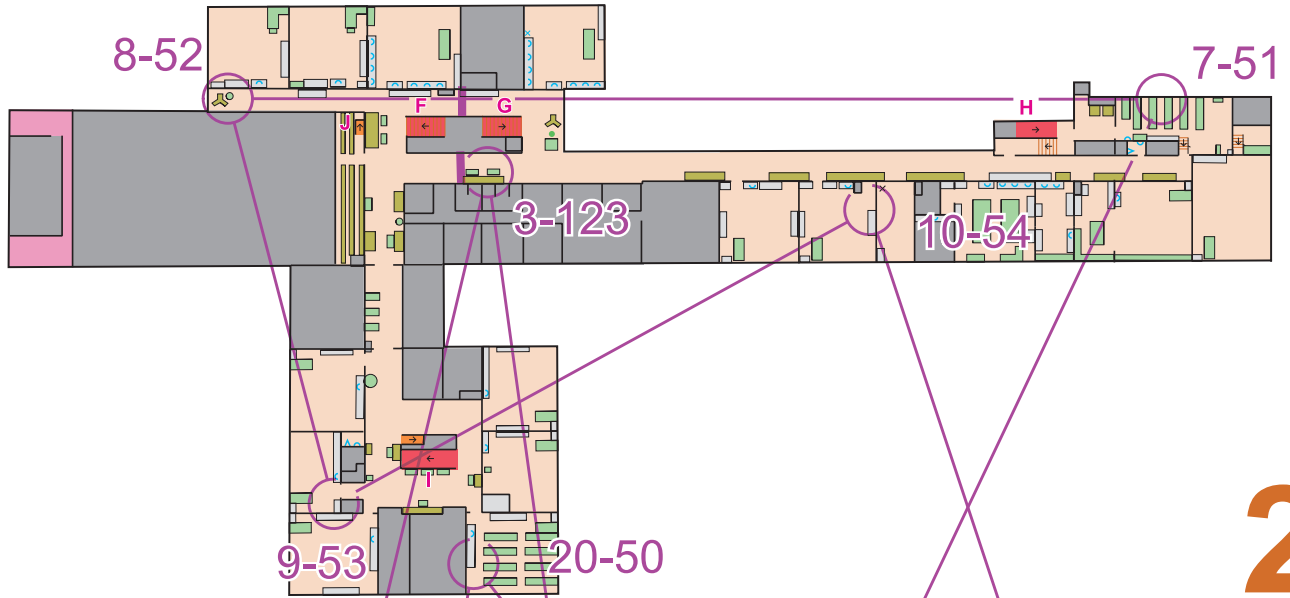

3

2

1

Sisäsunnistuskartta: Säkyän yhteiskoulu
 Kartoitus: Kimmo Mieskoski 2022-2023
 Mittakaava: Suurin mahdollinen
 Käyräväli: 1-2 porrasta
 Ratamestari: Kimmo Mieskoski
 Käyttöoikeus: Musta Mango Oy / Säkyän kunta
 Kartan käyttöön tarvitaan lupa.

Salaperäinen seurataistelu Säkyän yhteiskoulu

0

Portaat ylöspäin / Trapporna uppåt	Kielletty alue / Förbjudet område	Erikoiskohde / Speciellt föremål
Portaat alaspäin / Trapporna neråt	Kasvi / Växt	Vesialue / Vattenområde
Porrasskelmat / Trappsteg	WC-istuin / WC-säte	Seinä / Väg
Pöytä / Bord	Pesuallas / Handfat	Yksisuuntainen kulku / Enkelriktad passage
Kaappi / Skåp	Suihku / Dusch	Kulkua ulkokautta / Utepassage
Istuin / Sittmöbel	Yksi kerros ylöspäin / En våning uppåt	