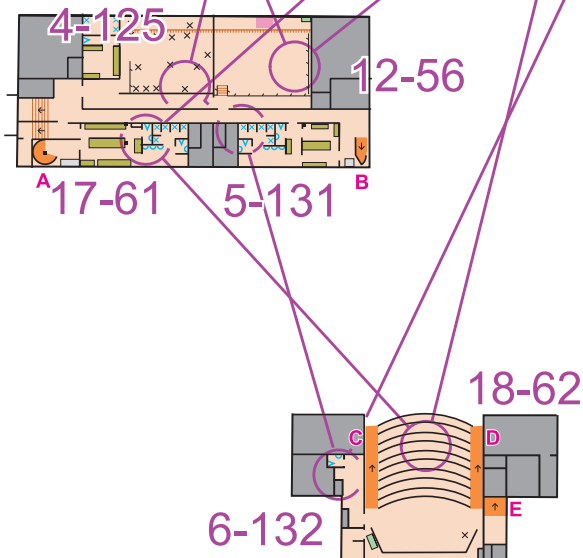

3

2

1

Sisäsunnistuskartta: Säkyän yhteiskoulu
 Kartoitus: Kimmo Mieskoski 2022-2023
 Mittakaava: Suurin mahdollinen
 Käyräväli: 1-2 porrasta
 Ratamestari: Kimmo Mieskoski
 Käyttöoikeus: Musta Mango Oy / Säkyän kunta
 Kartan käyttöön tarvitaan lupa.

Salaperäinen seurataistelu Säkyän yhteiskoulu

0

Portaat ylöspäin / Trapporna uppåt	Kielletty alue / Förbjudet område	Erikoiskohde / Speciellt föremål
Portaat alaspäin / Trapporna neråt	Kasvi / Växt	Vesialue / Vattenområde
Porrasskelmat / Trappsteg	WC-istuin / WC-säte	Seinä / Väg
Pöytä / Bord	Pesuallas / Handfat	Yksisuuntainen kulku / Enkelriktad passage
Kaappi / Skåp	Suihku / Dusch	Kulkua ulkokautta / Utepassage
Istuin / Sittmöbel	Yksi kerros ylöspäin / En våning uppåt	