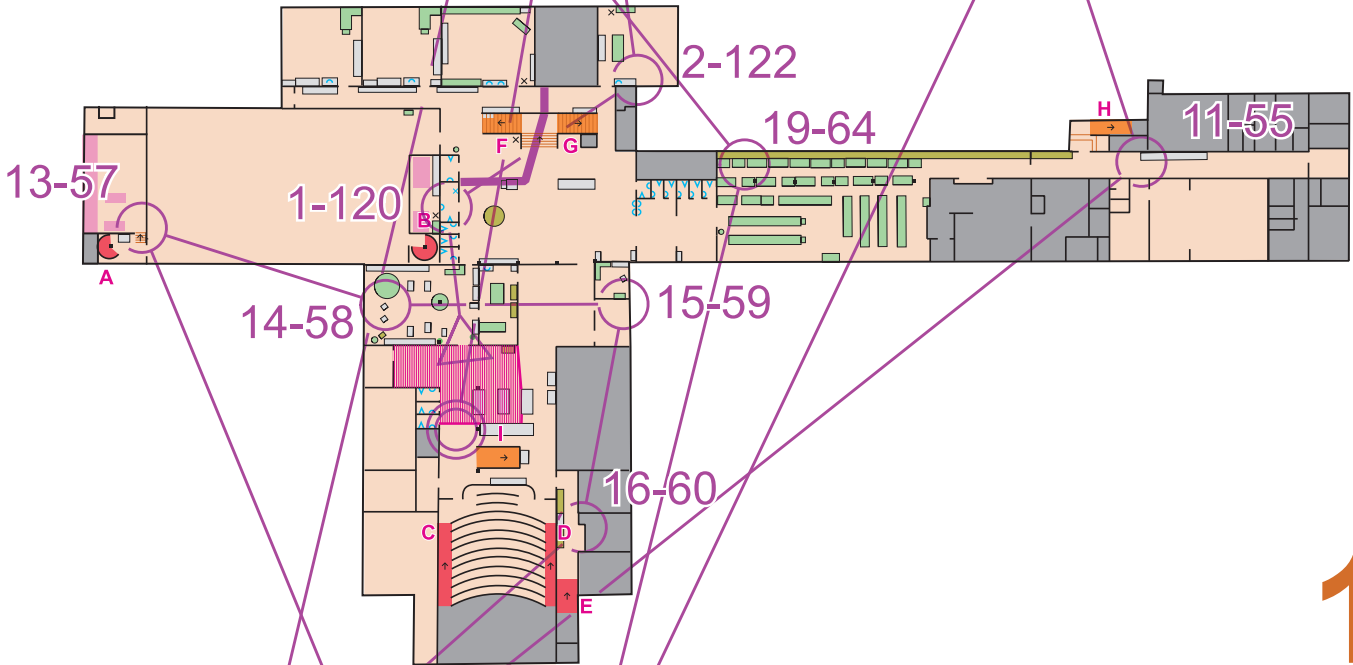

3

2

1

Sisäsunnistuskartta: Säkyän yhteiskoulu
 Kartoitus: Kimmo Mieskoski 2022-2023
 Mittakaava: Suurin mahdollinen
 Käyräväli: 1-2 porrasta
 Ratamestari: Kimmo Mieskoski
 Käyttöoikeus: Musta Mango Oy / Säkyän kunta
 Kartan käyttöön tarvitaan lupa.

Salaperäinen seurataistelu Säkyän yhteiskoulu

0

Portaat ylöspäin / Trapporna uppåt	Kielletty alue / Förbjudet område	Erikoiskohde / Speciellt föremål
Portaat alaspäin / Trapporna neråt	Kasvi / Växt	Vesialue / Vattenområde
Porrasskelmat / Trappsteg	WC-istuin / WC-säte	Seinä / Väg
Pöytä / Bord	Pesuallas / Handfat	Yksisuuntainen kulku / Enkelriktad passage
Kaappi / Skåp	Suihku / Dusch	Kulkua ulkokautta / Utepassage
Istuin / Sittmöbel	Yksi kerros ylöspäin / En våning uppåt	