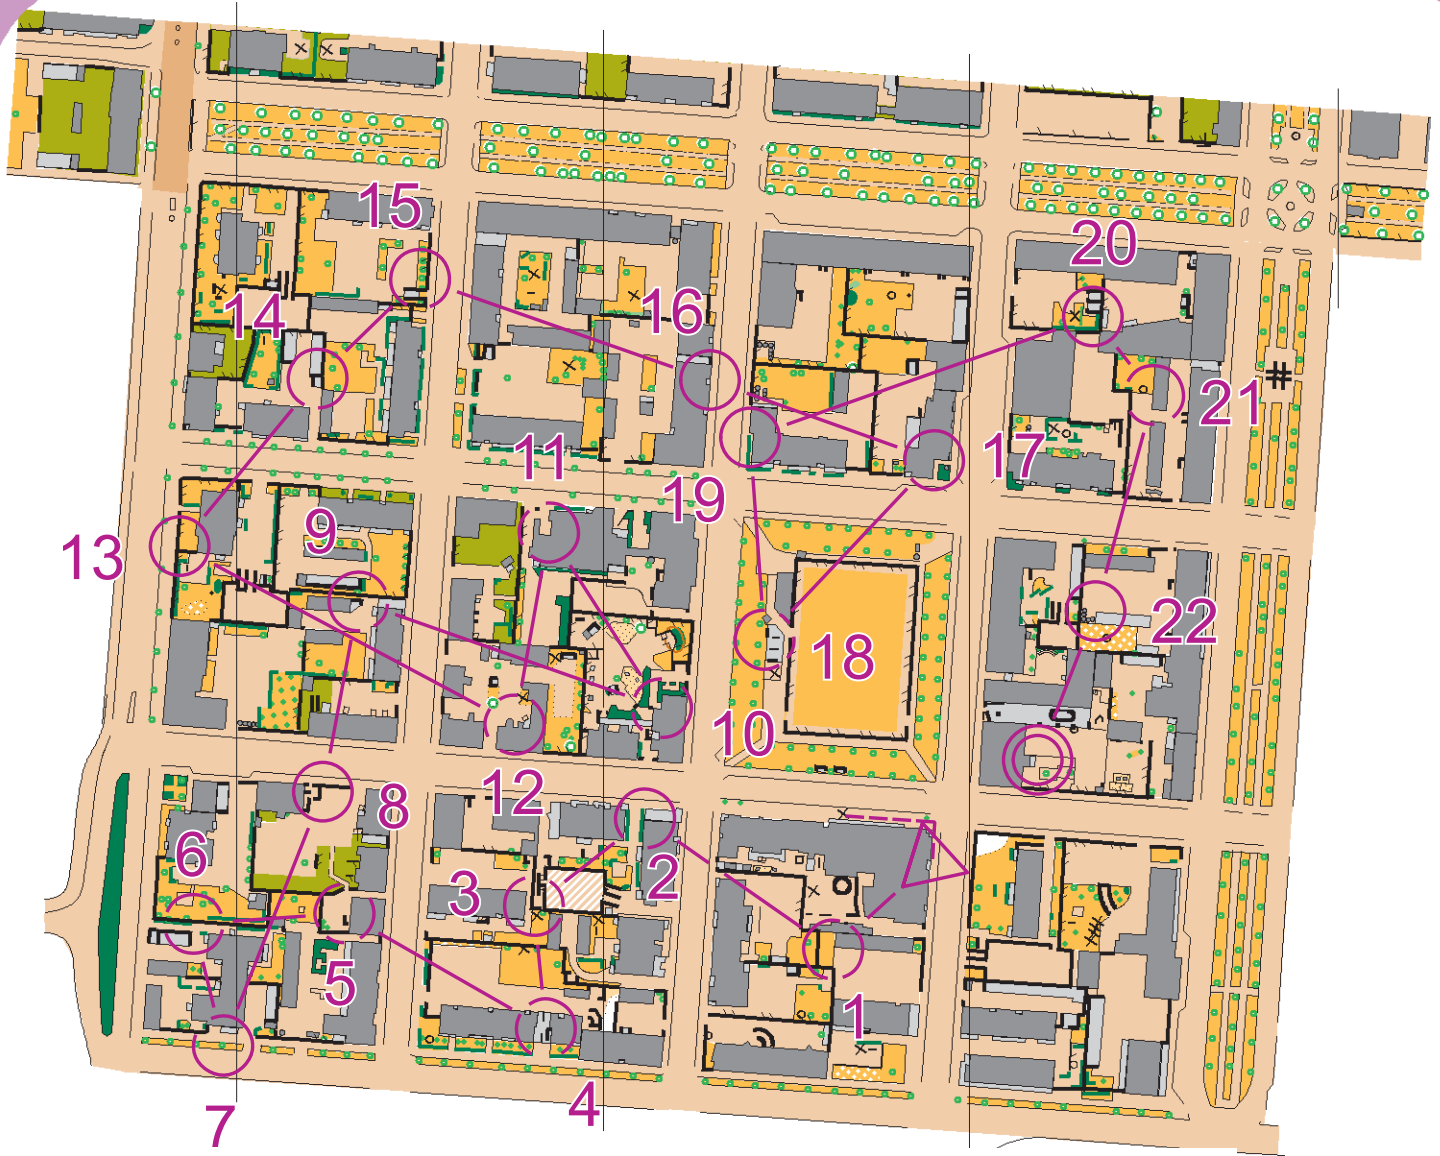

H21

Sprinttisuunnistuskartta

Malminpää

Pori
1:3000 / 2 m

BSS-Outdoor 25.3.2023			
H21	3,7 km		
----- 50 m ----->			
1	34	■	└┘
2	35	■	┌┐
3	36	▧	└┘
4	37	▧	┌┐
5	38	▧	└┘
6	50	⊙	┌┐
7	31	△	○
8	39	▧	└┘

9	41	▧	└┘
10	42	■	┌┐
11	44	■	└┘
12	51	←	└┘
13	52	▧	┌┐
14	45	▧	└┘
15	46		△
16	47	■	└┘
17	48	■	└┘
18	53	▧	┌┐
19	64	⊙	┌┐
20	49	▧	└┘

21	33	▧	└┘
22	32	▧	┌┐
○	70 m		○

Kartoitus ja piirto:
Kimmo Mieskoski 3/2023
Pohja-aineisto:
Porin kaupungin kantakartta

Kartan käyttöön tarvitaan
lupa Musta Mango Oy:lta